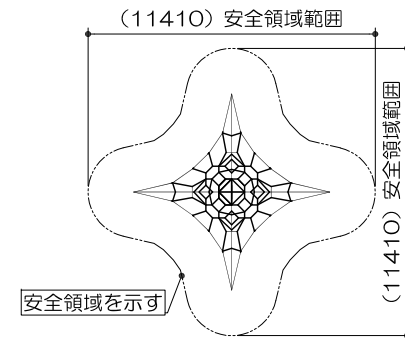

# ネットクライミング

S=図示 (1)

製品の対象年齢は、6~12歳とする。

平面図  
S= 1 : 100

基礎平面図  
S= 1 : 100

安全領域範囲  
S= 1 : 300

洗砂範囲  
S= 1 : 300

立面図  
S= 1 : 100

基礎リスト  
S= 1 : 50