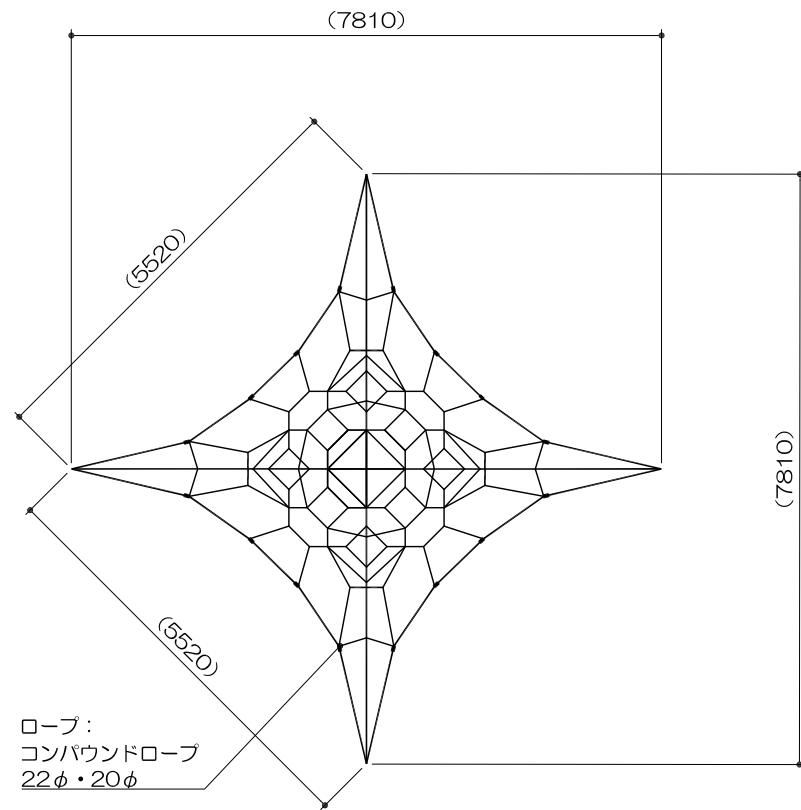

# ネットクライミング

S=図示 (1)

製品の対象年齢は、6~12歳とする。

平面図  
S= 1 : 100

基礎平面図  
S= 1 : 100

安全領域範囲  
S= 1 : 300

洗砂範囲  
S= 1 : 300

立面図  
S= 1 : 100

基礎リスト  
S= 1 : 50