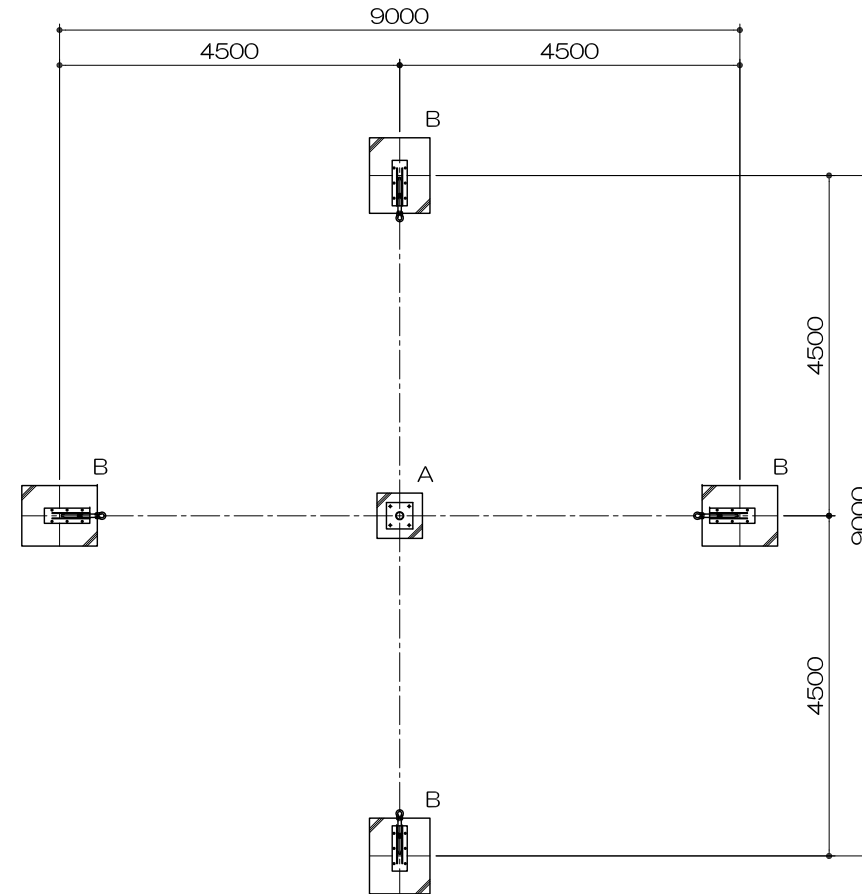

# ネットクライミング

S=図示 (1)

製品の対象年齢は、6~12歳とする。

平面図  
S= 1 : 100

基礎平面図  
S= 1 : 100

安全領域範囲  
S= 1 : 300

洗砂範囲  
S= 1 : 300

立面図  
S= 1 : 100

基礎リスト  
S= 1 : 50