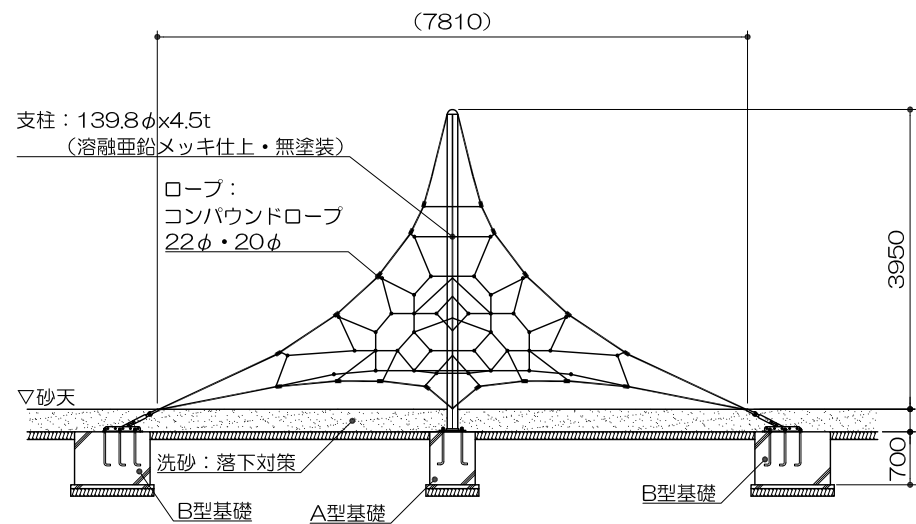

製品の対象年齢は、6~12歳とする。

平面図  
S= 1 : 100

基礎平面図  
S= 1 : 100

安全領域範囲  
S= 1 : 300

洗砂範囲  
S= 1 : 300

立面図  
S= 1 : 100

基礎リスト  
S= 1 : 50