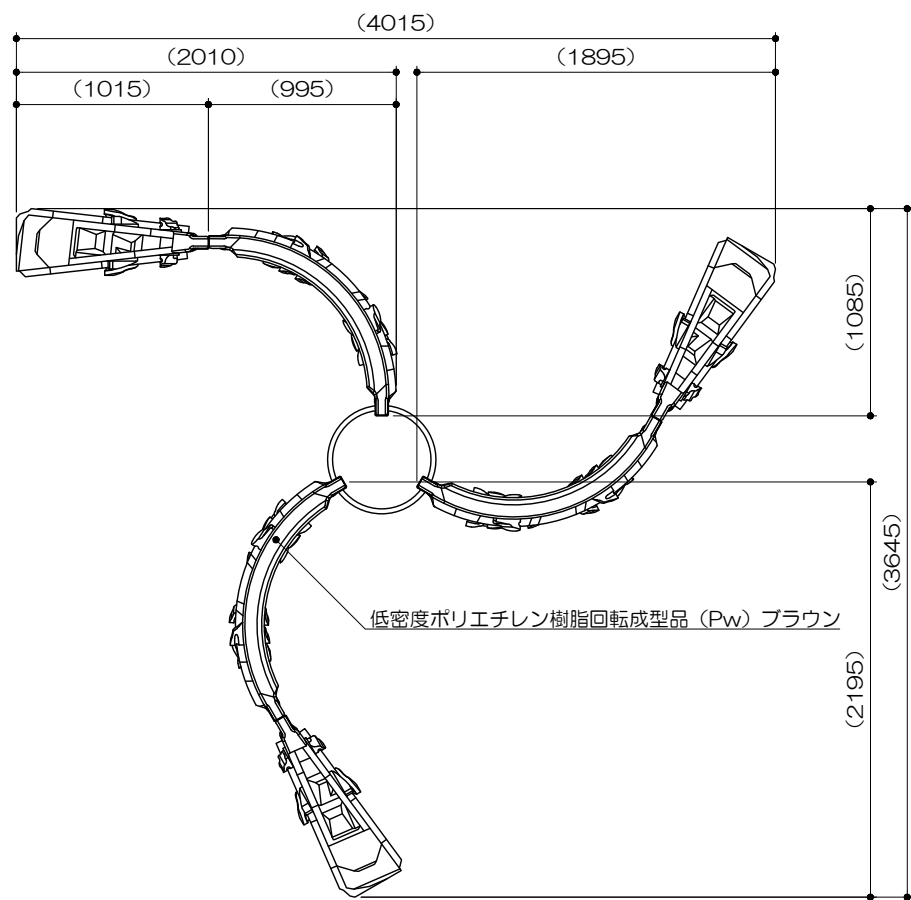

平面図
S= 1 : 40

基礎平面図
S= 1 : 40

基礎リスト
S= 1 : 40

立面図
S= 1 : 40

PG31-CL007
ロックブロック (4)
S=図示 (D)

特記事項 (O)
製品は、(一社)日本公園施設業協会・団体賠償責任保険に加入した製品とする。
製品は、(一社)日本公園施設業協会が策定した「遊具の安全に関する規準 (JPFA-SP-S: 2014)」に適合した製品とする。
製品の対象年齢は、6~12歳とする。

安全領域範囲
S= 1 : 200