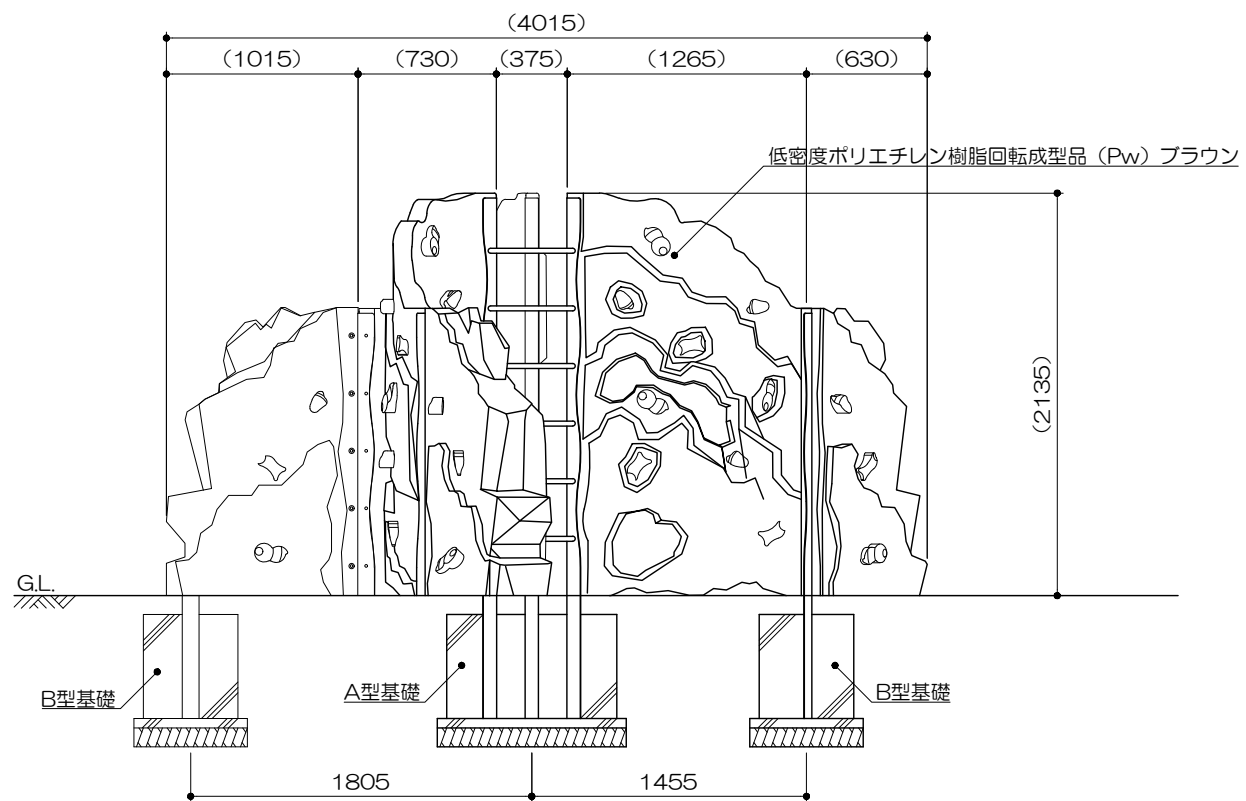

平面図
S= 1 : 40

基礎平面図
S= 1 : 40

基礎リスト
S= 1 : 40

立面図
S= 1 : 40

PG31-CL007
ロックブロック (4)
S=図示 (D)

特記事項 (O)
製品は、(一社)日本公園施設業協会・団体賠償責任保険に加入した製品とする。
製品は、(一社)日本公園施設業協会が策定した「遊具の安全に関する規準 (JPFA-SP-S: 2014)」に適合した製品とする。
製品の対象年齢は、6~12歳とする。

安全領域範囲
S= 1 : 200