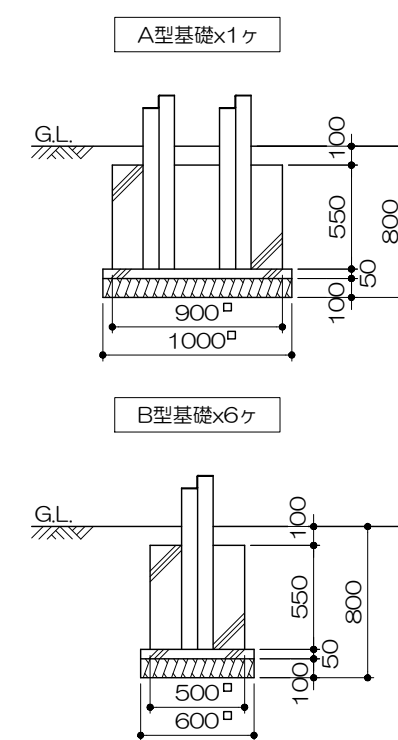

平面図
S= 1 : 40

基礎平面図
S= 1 : 40

基礎リスト
S= 1 : 40

立面図
S= 1 : 40

PG31-CL007
ロックブロック (4)
S=図示 (D)

特記事項 (O)
製品は、(一社)日本公園施設業協会・団体賠償責任保険に加入した製品とする。
製品は、(一社)日本公園施設業協会が策定した「遊具の安全に関する規準 (JPFA-SP-S: 2014)」に適合した製品とする。
製品の対象年齢は、6~12歳とする。

安全領域範囲
S= 1 : 200