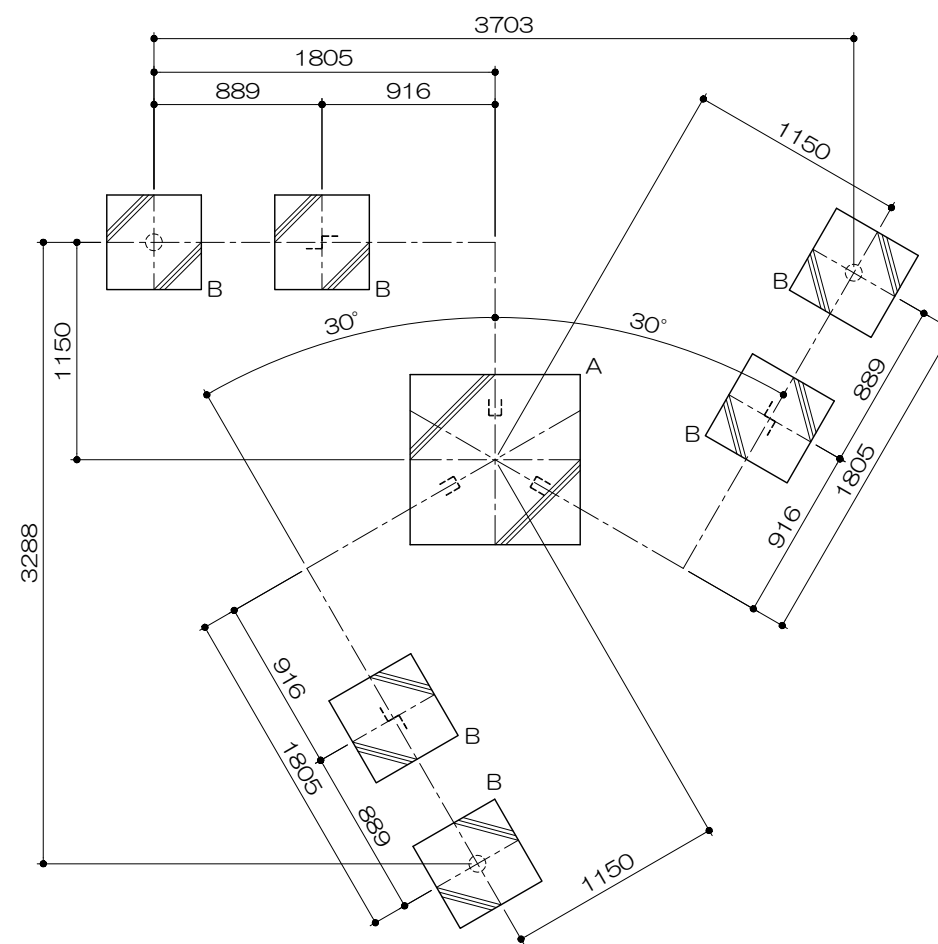

平面図
S= 1 : 40

基礎平面図
S= 1 : 40

基礎リスト
S= 1 : 40

立面図
S= 1 : 40

PG31-CL007
ロックブロック (4)
S=図示 (D)

特記事項 (O)
製品は、(一社)日本公園施設業協会・団体賠償責任保険に加入した製品とする。
製品は、(一社)日本公園施設業協会が策定した「遊具の安全に関する規準 (JPFA-SP-S: 2014)」に適合した製品とする。
製品の対象年齢は、6~12歳とする。

安全領域範囲
S= 1 : 200