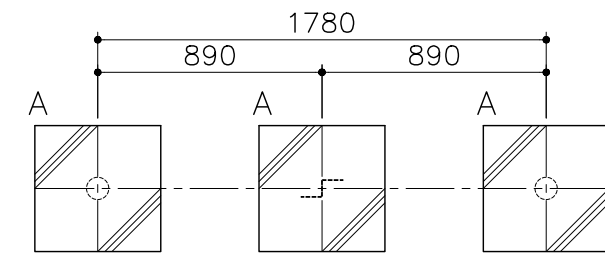

平面図
S= 1 : 30

立面図
S= 1 : 30

基礎平面図
S= 1 : 30

基礎リスト
S= 1 : 30

A型基礎×3ヶ

PG31-CL004

ロックブロック (1)
S=図示 (D)

特記事項 (0)
製品は、(一社) 日本公園施設業協会・団体賠償責任保険に加入した製品とする。
製品は、(一社) 日本公園施設業協会が策定した「遊具の安全に関する規準 (JPFA-SP-S: 2014)」に適合した製品とする。
製品の対象年齢は、3~6歳とする。