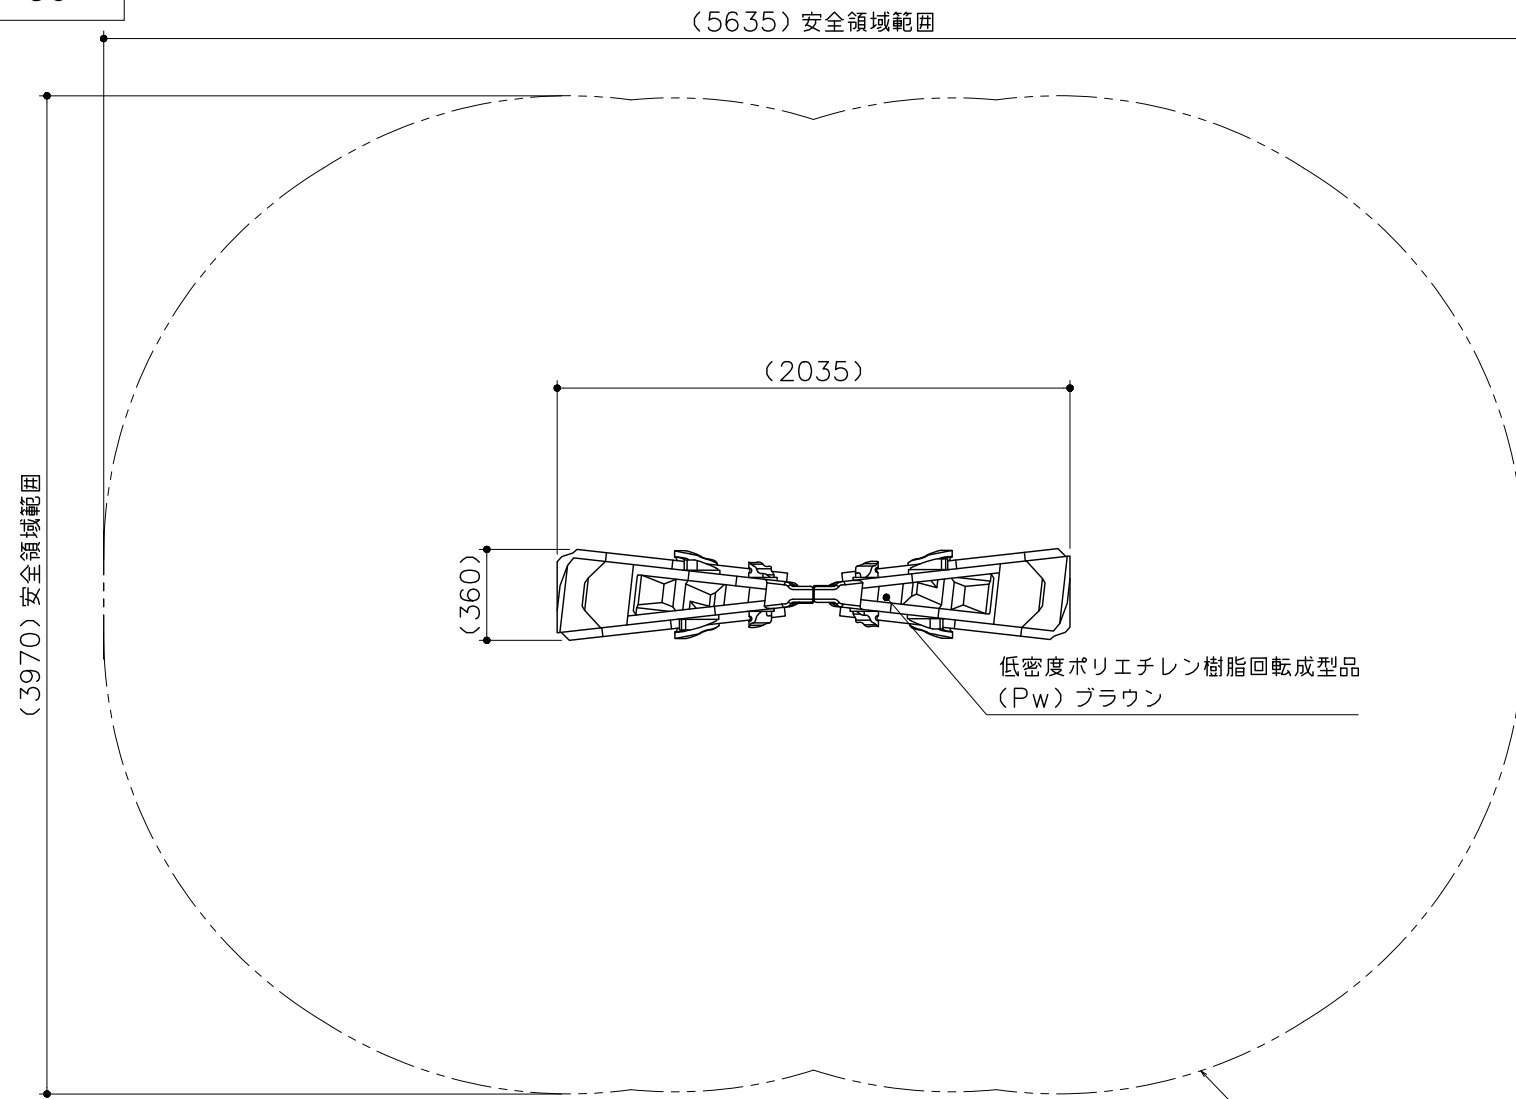

平面図
S= 1 : 30

立面図
S= 1 : 30

基礎平面図
S= 1 : 30

基礎リスト
S= 1 : 30

A型基礎×3ヶ

PG31-CL004

ロックブロック (1)
S=図示 (D)

特記事項 (0)
製品は、(一社) 日本公園施設業協会・団体賠償責任保険に加入した製品とする。
製品は、(一社) 日本公園施設業協会が策定した「遊具の安全に関する規準 (JPFA-SP-S: 2014)」に適合した製品とする。
製品の対象年齢は、3~6歳とする。