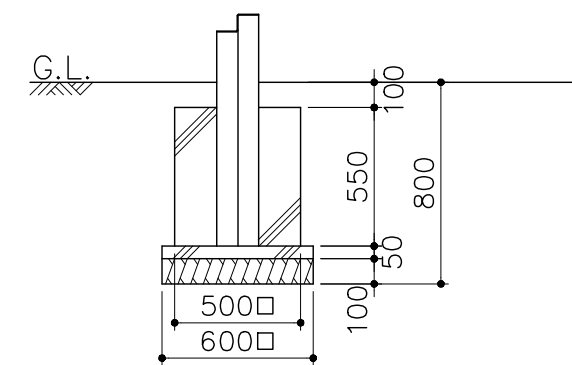

平面図
S= 1 : 30

立面図
S= 1 : 30

基礎平面図
S= 1 : 30

基礎リスト
S= 1 : 30

A型基礎×3ヶ

PG31-CL004

ロックブロック (1)
S=図示 (D)

特記事項 (0)
製品は、(一社) 日本公園施設業協会・団体賠償責任保険に加入した製品とする。
製品は、(一社) 日本公園施設業協会が策定した「遊具の安全に関する規準 (JPFA-SP-S: 2014)」に適合した製品とする。
製品の対象年齢は、3~6歳とする。