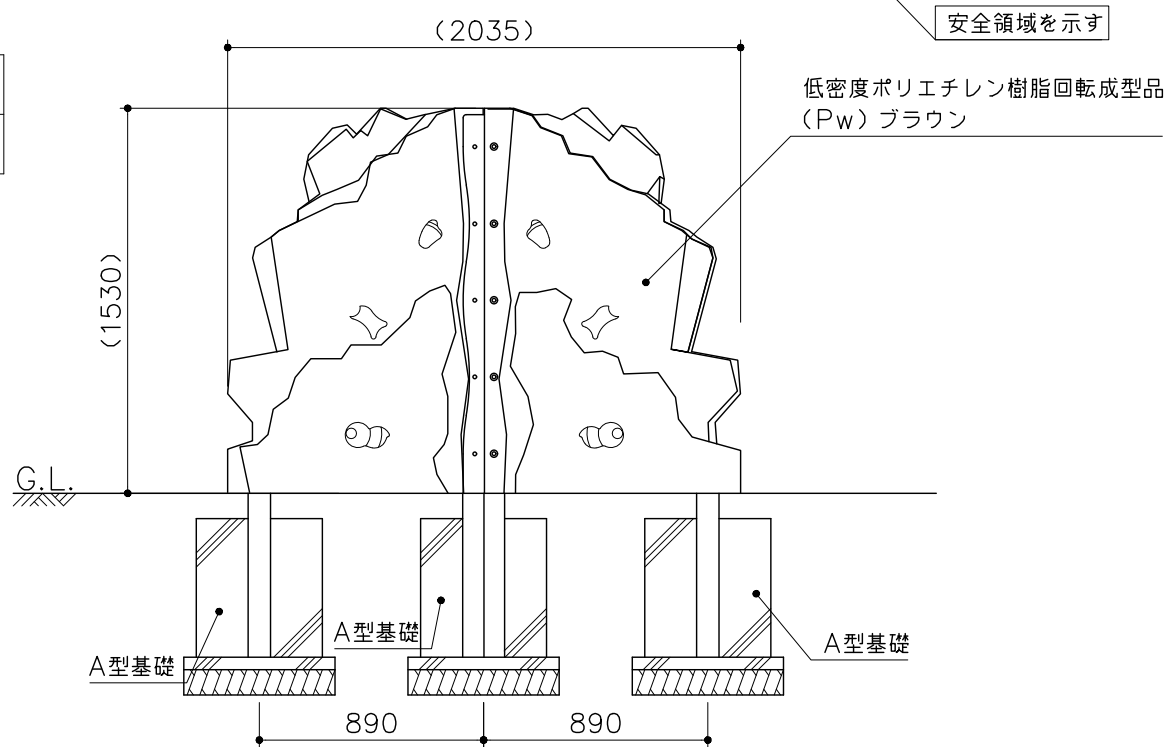

平面図
S= 1 : 30

立面図
S= 1 : 30

基礎平面図
S= 1 : 30

基礎リスト
S= 1 : 30

A型基礎×3ヶ

PG31-CL004

ロックブロック (1)
S=図示 (D)

特記事項 (0)
製品は、(一社) 日本公園施設業協会・団体賠償責任保険に加入した製品とする。
製品は、(一社) 日本公園施設業協会が策定した「遊具の安全に関する規準 (JPFA-SP-S: 2014)」に適合した製品とする。
製品の対象年齢は、3~6歳とする。