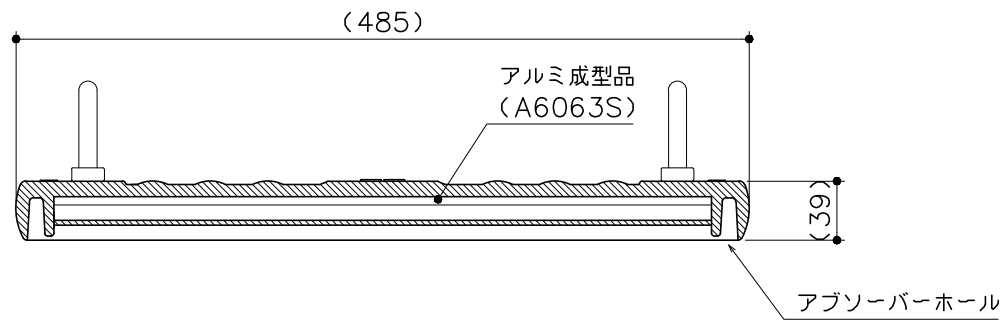

平面図
S=1:5

立面図
S=1:5

立面断面図
S=1:5

PG33-BU600

ブランコ座板 (カラー: レッド)
S=図示 (UK)

特記事項 (O)
製品は、(一社) 日本公園施設業協会・団体賠償責任保険に加入した製品とする。

側面図
S=1:5

側面断面図
S=1:5