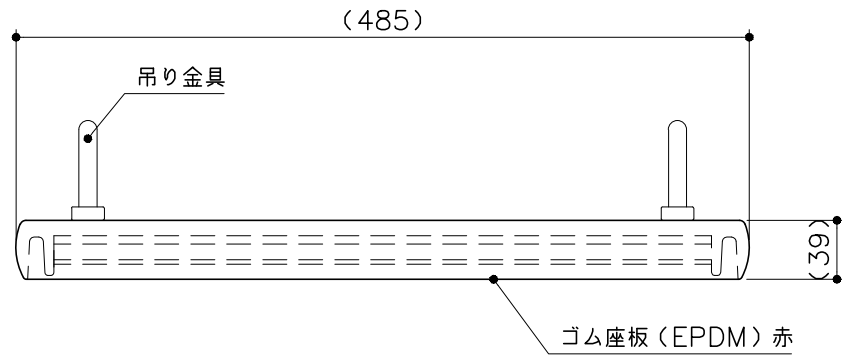

平面図
S=1:5

立面図
S=1:5

立面断面図
S=1:5

PG33-BU600

ブランコ座板 (カラー: レッド)
S=図示 (UK)

特記事項 (O)
製品は、(一社) 日本公園施設業協会・団体賠償責任保険に加入した製品とする。

側面図
S=1:5

側面断面図
S=1:5