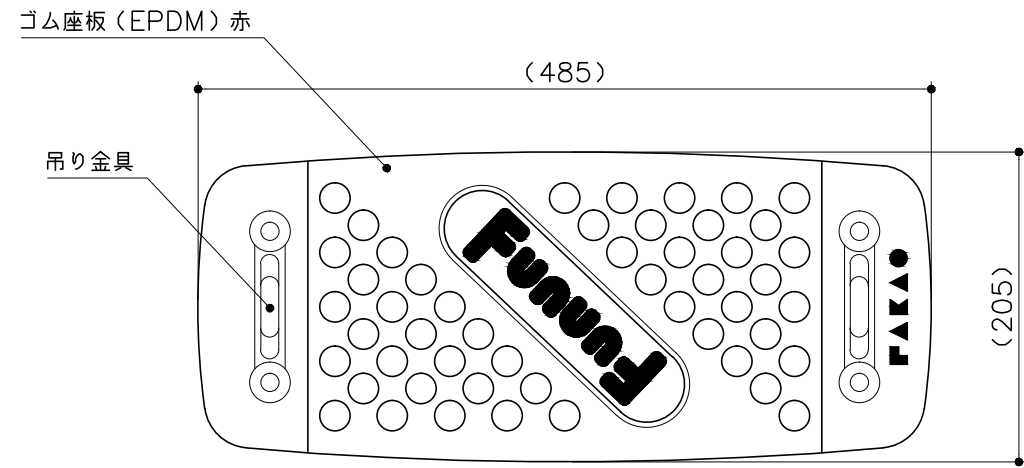

平面図
S=1:5

立面図
S=1:5

立面断面図
S=1:5

PG33-BU600

ブランコ座板 (カラー: レッド)
S=図示 (UK)

特記事項 (O)
製品は、(一社) 日本公園施設業協会・団体賠償責任保険に加入した製品とする。

側面図
S=1:5

側面断面図
S=1:5