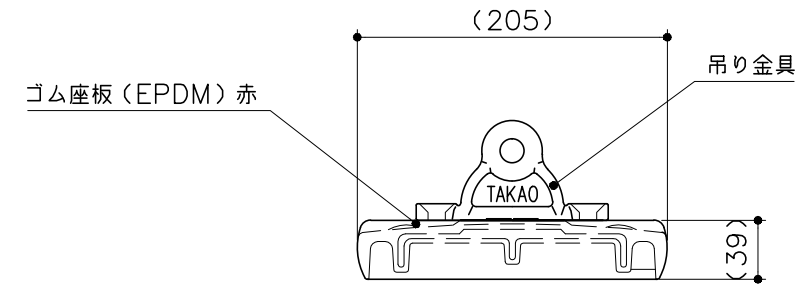

平面図
S=1:5

立面図
S=1:5

立面断面図
S=1:5

PG33-BU600

ブランコ座板 (カラー: レッド)
S=図示 (UK)

特記事項 (O)
製品は、(一社) 日本公園施設業協会・団体賠償責任保険に加入した製品とする。

側面図
S=1:5

側面断面図
S=1:5